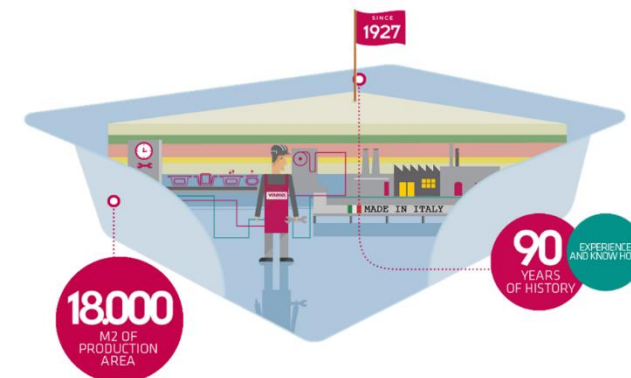

Форматы:

- 187x137 мм
- 210x148 мм
- 227x178 мм

Упаковка: МГС (ГМС, вакуум/газ), запайка.

Глубина лотков до 130 мм

Производительность:

- до 24 лотков в минуту в режиме запайки

FormPack F0 SKIN

Внешние размеры лотков:

- 126,7x250 (3 лотка за цикл). Глубина 10 и 25 мм.

Производительность: до 24 лотков в минуту в режиме SKIN.

Упаковка: SKIN, МГС (вакуум/газ), вакуум, запайка.

ILPRA SpA

Via E.Mattei 21/23
Mortara (PV) – ITALY
Tel.: +39 0384 2905
Fax: +39 0384 293231
info@ilpra.com - www.ilpra.com